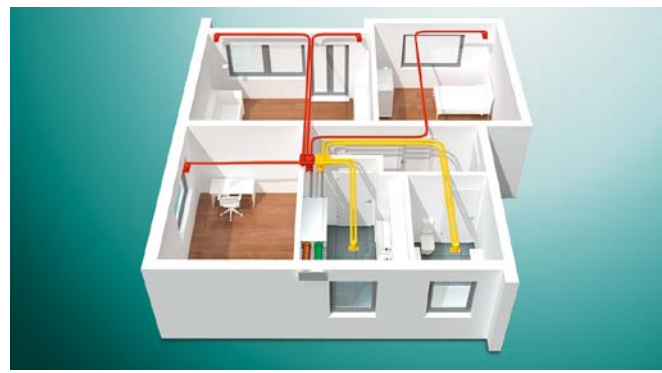

Deckengerät recoVAIR 150 mit Doppel-Fassadenauslass und Rundkanalsystem in der Decke

Wandgeräte recoVAIR 260/360

Unsere hochwertigsten Lüftungsgeräte für Ein- und Zweifamilienhäuser mit bis zu 290 m² Wohnfläche: die recoVAIR 260 und recoVAIR 360. Die wandhängenden Lüftungen verteilen rund um die Uhr frische Luft im ganzen Haus.

- Höchste Wärmerückgewinnung und Anlagenlaufruhe sowie beste Filterqualität
- Natürliche Sommerkühlfunktion und optionale Feuchterückgewinnung Agua-Care plus
- Einfacher Zugang zu Bedienfeld und Luftfiltern für schnelle Reinigung oder Austausch
- Bester Schutz vor Außenlärm

Wärmepumpe inklusive Lüftung

Eine kompakte All-in-one-Lösung bietet unsere innen aufgestellte Luft/Wasser-Wärmepumpe recoCOMPACT exclusive. Sie vereint Heizung, 225-l-Warmwasserspeicher und wahlweise die recoVAIR 260 oder 360 in einem einzigen Gerät. Mehr zu diesem Produkt erfahren Sie auf unserer Website.

Deckengeräte recoVAIR 150

Unsere recoVAIR 150 ist ideal für die zentrale Belüftung von Etagenwohnungen, Bungalows oder Appartements mit bis zu 90 m² Wohnfläche. Die schlanken Deckengeräte lassen sich unauffällig in die Gesamtarchitektur integrieren.

- Besonders flaches Gerätedesign
- Serienmäßige Feinstaubfilter für verkehrs- oder umweltbelastete Wohngebiete
- Platzsparende Installation und einfache Wartung dank Wartungszugang auf der Vorderseite
- Schützt vor Außenlärm

Vorteile zentrale Lüftung

- Besonders hochwertige Serienausstattung inkl. Luftfeuchtigkeitssensor und modulierendem Bypass
- Staub- und Pollenfilter mit langen Filterwechselintervallen
- Feinstaubfilter und CO₂-Sensor optional
- Perfektes Zusammenspiel mit allen Wärmeerzeugern
- Gesamtsystem bequem per kostenloser App steuerbar

Dezentrale Lüftung: einfach installiert

NEU Unsere **neue dezentrale Lüftung recoVAIR 60/2** lässt sich in jedem Raum mit Lüftungsbedarf platzsparend und ohne großen Aufwand installieren. Der Luftaustausch findet über einen Wanddurchbruch nach außen statt. Alle 70 Sekunden ändert sich automatisch die Strömungsrichtung nach dem **Push-Pull-Prinzip**: Verbrauchte Luft wird dabei kontinuierlich nach außen oder frische Luft nach innen in den jeweiligen Raum befördert. Die Einzelraumlösung recoVAIR 60 ist perfekt für einzelne Räume, aber auch für ganze Wohnungen und Einfamilienhäuser mit bis zu ca. 190 m² Wohnfläche. Als Basis-Lüftungstechnik mit Wärmerückgewinnung ist sie vor allem für Preis-Leistungs-orientierte Kunden genau die richtige Wahl.

Leichte Nachrüstung möglich