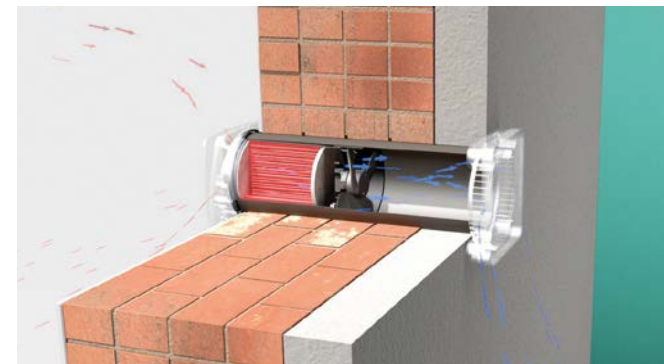

Einfach integrierbar in die Außenwand