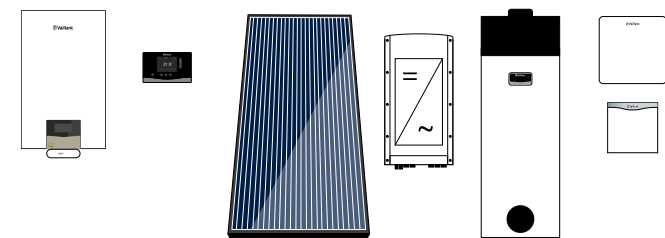

ecoTEC exclusive VC mit Internetmodul, sensoCOMFORT, PV-Module, Wechselrichter, aroSTOR, recoVAIR 60, VR 71

Modernisierung mit dezentraler Lüftung

- Einfache Nachrüstung einer Wohnraumlüftung und Reduzierung der Betriebskosten
- Umweltschonende Warmwasserbereitung durch Brauchwasser-Wärmepumpe
- Spitzenlastabdeckung und Heizung über Gas-Brennwertgerät
- PV-Strom für den Betrieb der Wärmepumpe und Lüftung
- Hohe Eigenverbrauchsquote

Technische Daten	Zentrale Wohnraumlüftung Wandgeräte				Zentrale Wohnraumlüftung Deckengeräte		Dezentrale Wohnraumlüftung	
	recoVAIR		recoVAIR		recoVAIR		recoVAIR	
	VAR 260/4 E	VAR 360/4 E	VAR 260/4*	VAR 360/4**	VAR 150/4 L	VAR 150/4 R	VAR 60/2 D	VAR 60/2 DW
Wärmetauschertyp	Enthalpie-Kreuzgegenstrom-Wärmetauscher		Kreuzgegenstrom-Wärmetauscher		Kreuzgegenstrom-Wärmetauscher		Keramik	
Wärmebereitstellungsgrad nach PHI/DIBt	85/80	81/74	87/82	83/82	75/84	75/84	88	88
Volumenstrom (Min.-Max.)	60-260	60-360	60-260	60-360	40-150	40-150	5-60	5-60
Restförderhöhe	180 (bei 260m³/h)	200 (bei 360m³/h)	180 (bei 260m³/h)	200 (bei 360m³/h)	170 (bei 150m³/h)	170 (bei 150m³/h)	-	-
Filterklasse Außenluft (DIN EN 779/ISO 16890)	F7/ISO ePM, 80%		F7/ISO ePM, 80%		F7/ISO ePM, 80%		ISO Coarse 45%	
Filterklasse Abluft (DIN EN 779/ISO 16890)	G4/ISO Coarse 65%		G4/ISO Coarse 65%		G4/ISO Coarse 65%		ISO Coarse 30%	
Spezifische elektr. Leistungsaufnahme	0,30	0,38	0,30	0,38	0,38	0,38	0,44	0,44
Elektr. Leistungsaufnahme (Min.-Max.)	22-170	41-342	22-170	41-342	4-84	4-84	1,7-10	1,7-10
Wandöffnung	-	-	-	-	-	-	162	162
Wandstärke (Min.-Max.)	-	-	-	-	-	-	250-1000	250-1000
Maße unverpackt (Hx Bx T)	885 x 595 x 631		885 x 595 x 631		249 x 1.413 x 600		250 x 233 x 42	
Gewicht unverpackt	45,0	45,2	41,0	41,2	35,8	35,8	3,5	3,5
Maße Luftanschlüsse	Ø 210/180		Ø 210/180		Ø 180/150		-	
Energieeffizienzklasse	A	A	A**	A	A	A	A	A

*Lüftungsgeräte auch in Wärmepumpe recoCOMPACT exclusive enthalten

In Kombination mit CO₂-Sensor **A+

Mit unserer **preislisteONLINE** stellen Sie in kürzester Zeit die passenden Produkte zusammen. Sie erhalten einen schnellen Überblick über Produktdaten, Preisvorleile und Aktionen.