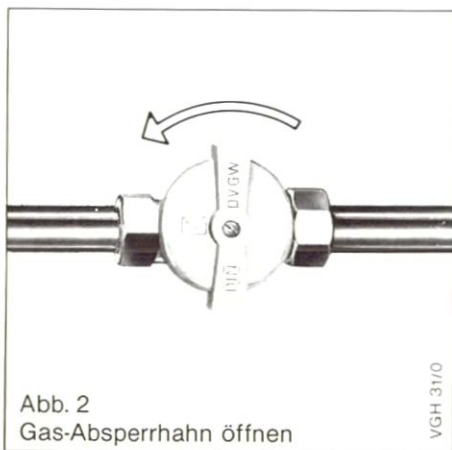

Bedienungsanleitung

Vaillant
Gas-
Speicher-
Wassererwärmer
VGH.../2Z
mit
Druck-Piezo-Zünder

Vaillant

808147 D

Abb. 1
Kaltwasser-Absperrventile öffnen

Abb. 2
Gas-Absperrhahn öffnen

VGH 31/0

Vor Inbetriebnahme

Absperreinrichtungen öffnen

Die **Kaltwasser-Absperrventile** (Abb. 1) öffnen Sie durch Drehen nach links bis zum Anschlag.

Den **Gas-Absperrhahn** (Abb. 2) öffnen Sie durch Eindrücken und Drehen des Griffes nach links bis zum festen Anschlag.