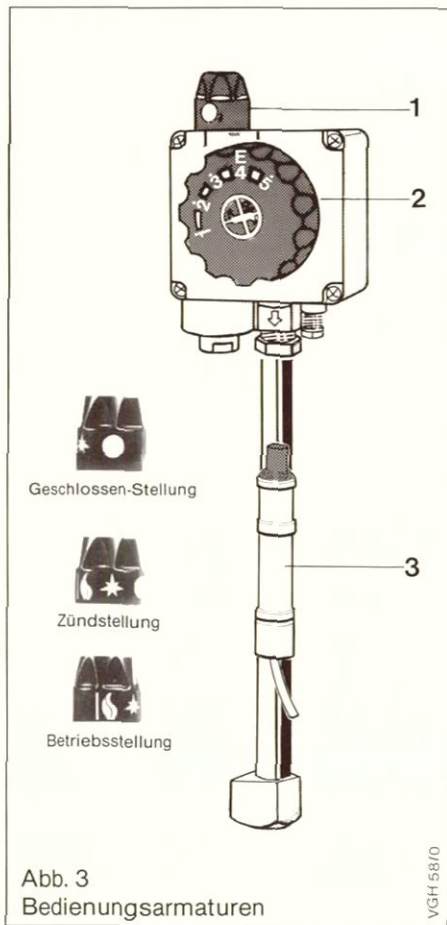

Außerbetriebnahme

Den **Bedienungsknopf** (1) leicht eindrücken und im Uhrzeigersinn in Geschlossen-Stellung ● drehen. Für eine längere Außerbetriebnahme schließen Sie zusätzlich den Gas-Absperrhahn (Abb. 2).

Bei Frostgefahr drehen Sie den Temperaturwähler (2) in Stellung 1. Der eingebaute Temperaturregler hält dann bei geringem Energieverbrauch die Speicherwassertemperatur so hoch, daß der Speicherinhalt nicht gefriert. Wollen Sie bei Frostgefahr den Brenner abschalten, so schließen Sie den Gas-Absperrhahn (Abb. 2) sowie das Kaltwasser-Absperrventil (Abb. 1). Lösen Sie nun den Kaltwasseranschluß (auf dem Speicher mit der blauen Kappe) und das Entleerungsventil (links neben dem Piezozünder) bis Ihr Speicher vollständig entleert ist.

- 1 Bedienungsknopf
- 2 Temperaturwähler
- 3 Piezozünder

Pflege und Wartung

Reinigen Sie Ihren Gas-Speicher-Wassererwärmer nur mit einem feuchten Tuch, eventuell mit etwas Seifenwasser. Beachten Sie, daß das Abdeckblech vor dem Brenner heiß sein kann.

Die Wartung Ihres Gas-Speicher-Wassererwärmers lassen Sie einmal im Jahr von einem konzessionierten Fachhandwerksbetrieb durchführen. Dadurch erhalten Sie die hohe Wirtschaftlichkeit, Betriebssicherheit und Lebensdauer Ihres Gerätes.

Bei evtl. auftretenden Störungen nehmen Sie einen Fachhandwerksbetrieb zu Hilfe. So erhalten Sie eine fachgerechte Behandlung Ihres Gerätes und werden vor Schäden bewahrt.

Für Schäden, die durch Nichtbeachtung dieser Bedienungsanleitung entstehen, übernehmen wir keine Haftung. Gewährleistung gemäß Angaben in der zu diesem Gerät gehörenden Installationsanleitung.