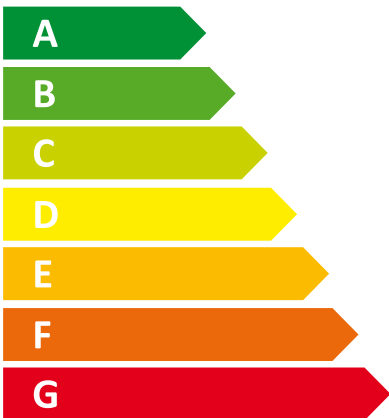

ENERG

енергия · ενεργεια

I Vaillant

II VIH S 300

94 W

289 L

2015

812/2013