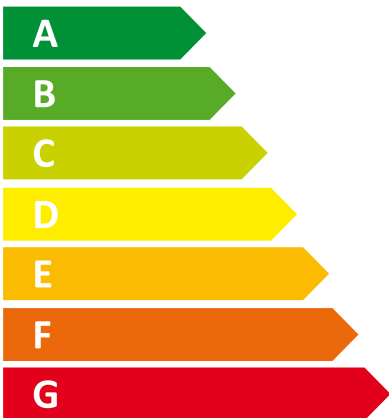

ENERG

енергия · ενεργεια

I Vaillant

II VIH S2 250/4 B

65 W

246 L

2015

812/2013