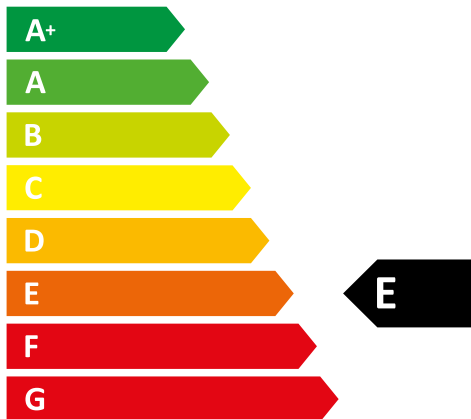

ENERG
енергия · ενεργεια

I Vaillant

II VAE 190/1 RHT

44
dB

190 m³/h