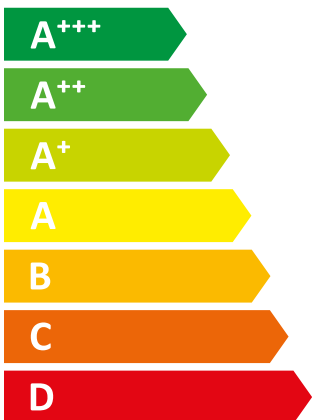

ENERG
енергия · ενέργεια

I Vaillant

II VKK DE/AT 476/4 H

52 dB

44 kW