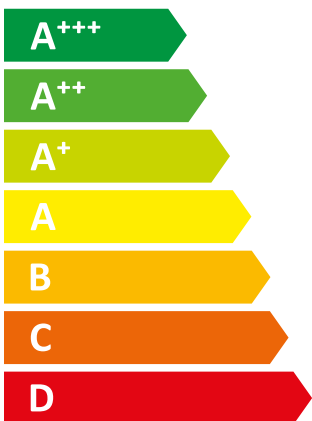

ENERG
енергия · ενεργεια

I Vaillant

II VC 146/7-2 (E-DE)

49 dB

13 kW