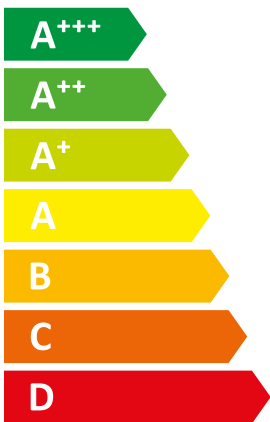

ENERG

енергия · ενέργεια

Y IJA
IE IA

| Vaillant

|| VWF 157/4

55°C

35°C

A+++