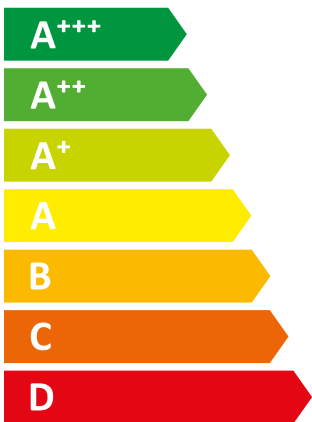

**ENERG**  
енергия · ενεργεια

| Vaillant

|| eloBLOCK VE 12 / 14 EU |

**42** dB

**12** kW