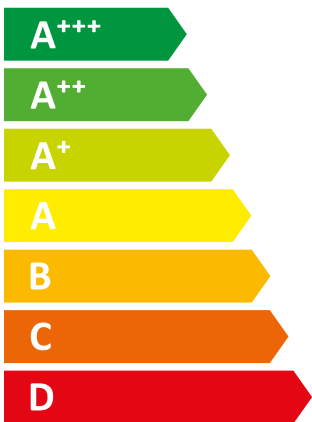

ENERG
енергия · ενέργεια

I Vaillant

II VC 406/5-5 (LL-DE)

55 dB

37 kW