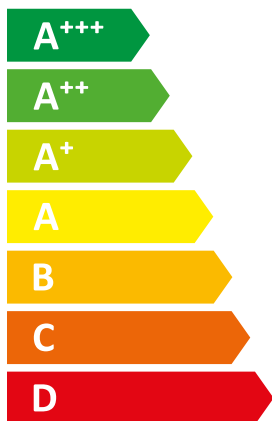

ENERGY

Vaillant

VWL 85/3 A 230V

55°C

35°C

- dB

60 dB

■ 6
■ 6
■ 6
kW