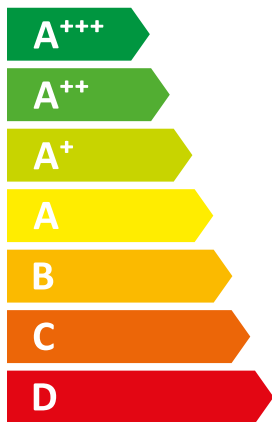

ENERGY

Vaillant

VWL 55/3 A 230V

55°C

35°C

A⁺

A⁺⁺

- dB