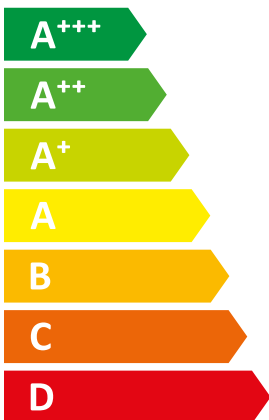

# ENERG

енергия · ενέργεια

Y

IJA

IE

IA

| Vaillant

|| VWF 157/4

55°C

35°C

**A++**

**A+++**

**48** dB

- dB

■ 15  
■ **15**  
■ 15  
kW

■ 14  
■ **14**  
■ 14  
kW