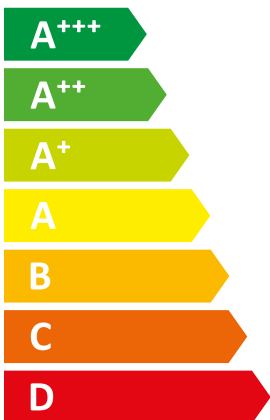

# ENERG

енергия · ενέργεια

Y

IJA

IE

IA

| Vaillant

|| VWS 780/3 S1

55°C

35°C

**A++**

**A++**

**60** dB

**0** dB

■ 67  
■ **67**  
■ 67  
kW

■ 74  
■ **74**  
■ 74  
kW