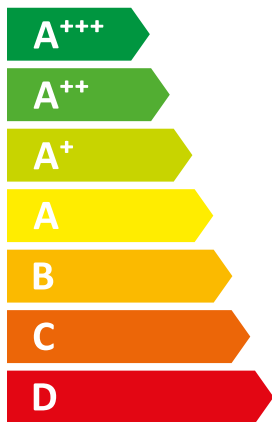

# ENERGY

Vaillant

VWL 85/3 A 230V

55°C

35°C

A<sup>+</sup>

A<sup>++</sup>

- dB