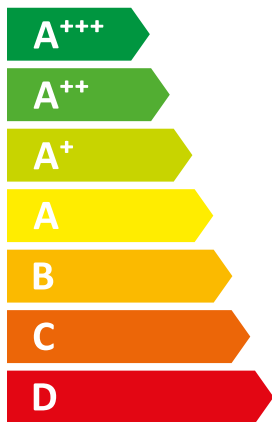

# ENERGY

Vaillant

VWL 55/3 A 230V

55°C

35°C

A+

A+

- dB