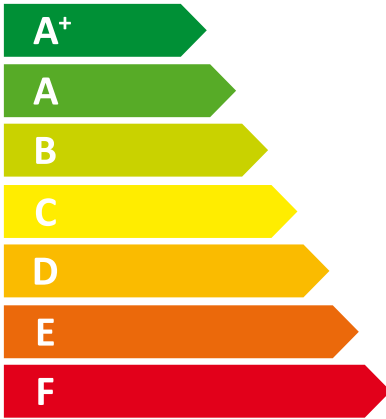

ENERG
енергия · ενέργεια

I Vaillant

II fluoSTOR VWH B 150/1

44 dB

- dB

■ -	■ -
■ 493	■ -
■ -	■ -
kWh/annum	GJ/annum

2017

812/2013