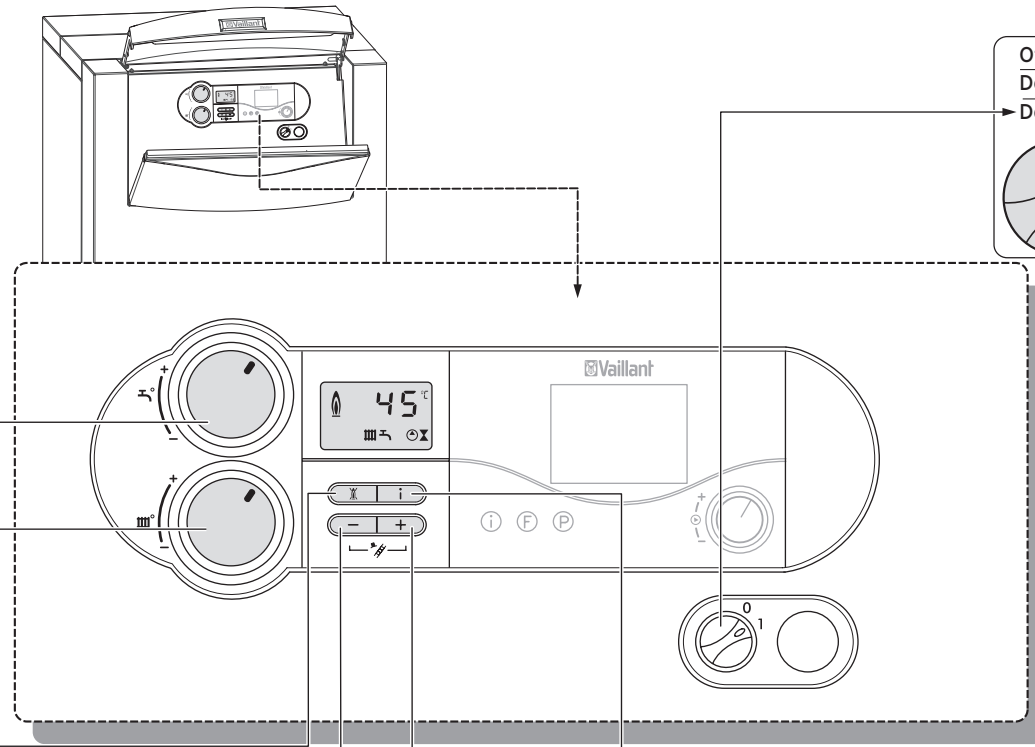

F

Eliminazione dei disturbi
 Eliminación de anomalías
 Eliminação de avarias

0.5 -

Indicazione della pressione
 Indicación de presión
 Indicador da pressão

50 +

Temperatura del boiler
 Temperatura del acumulador
 Temperatura do reservatório