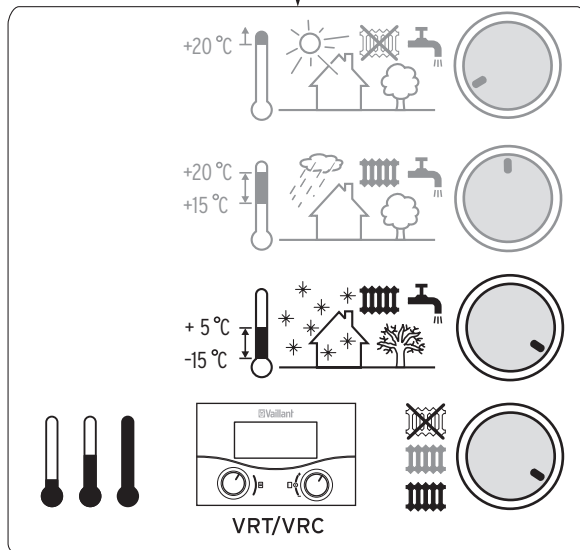

Kurz-Bedienungsanleitung ecoCRAFT exklusiv
Notice d'emploi sommaire ecoCRAFT exclusiv