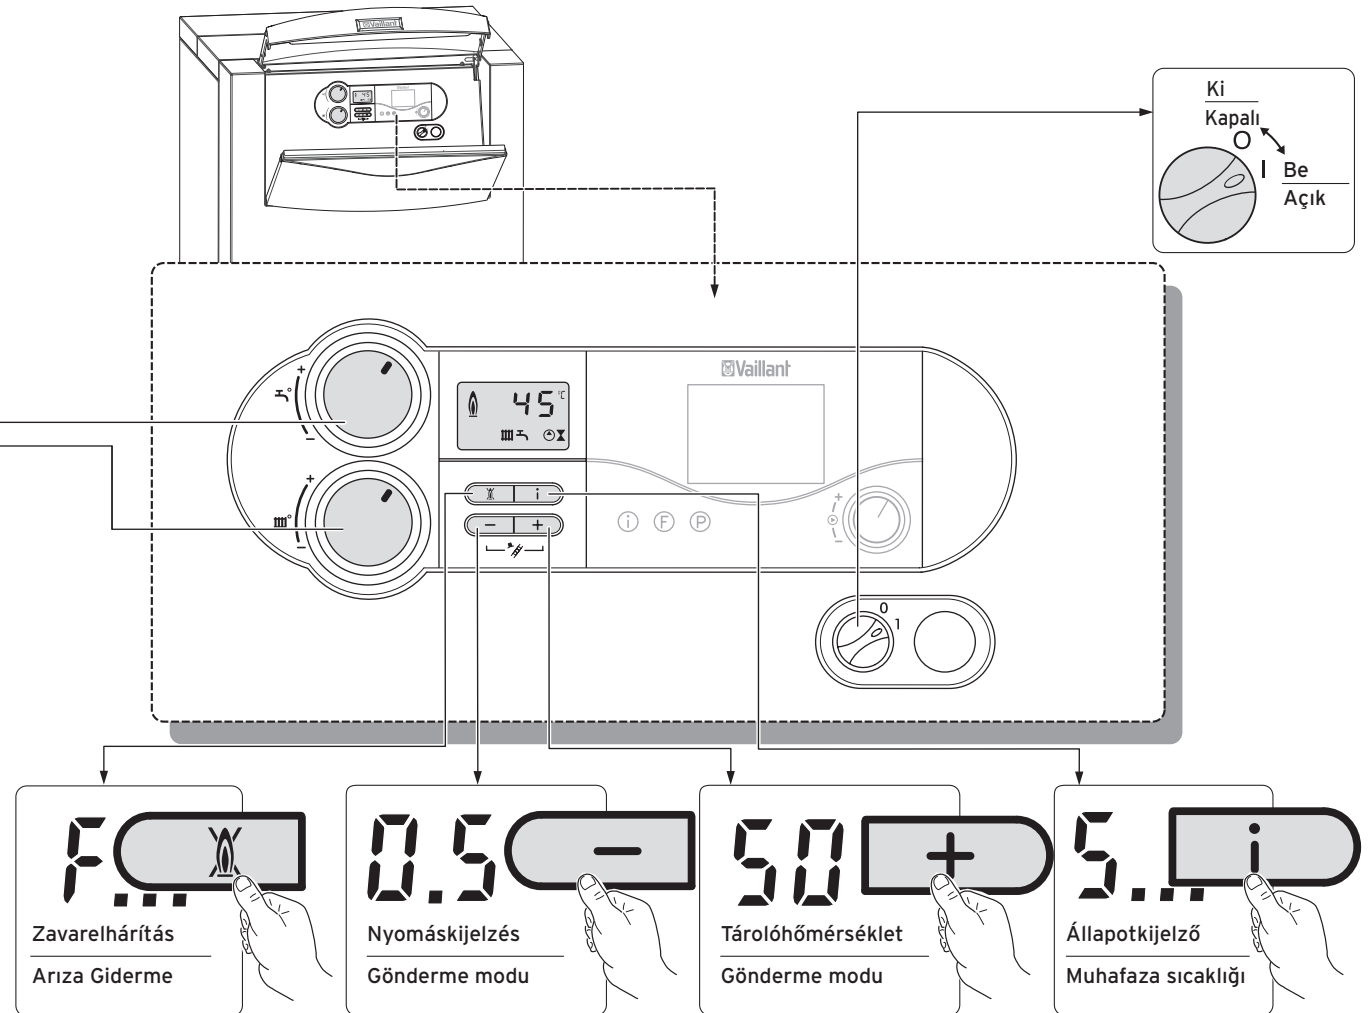

ecoCRAFT exclusiv rövid kezelési útmutatója
ecoCRAFT exclusive için Başlangıç rehberi

HU, TR