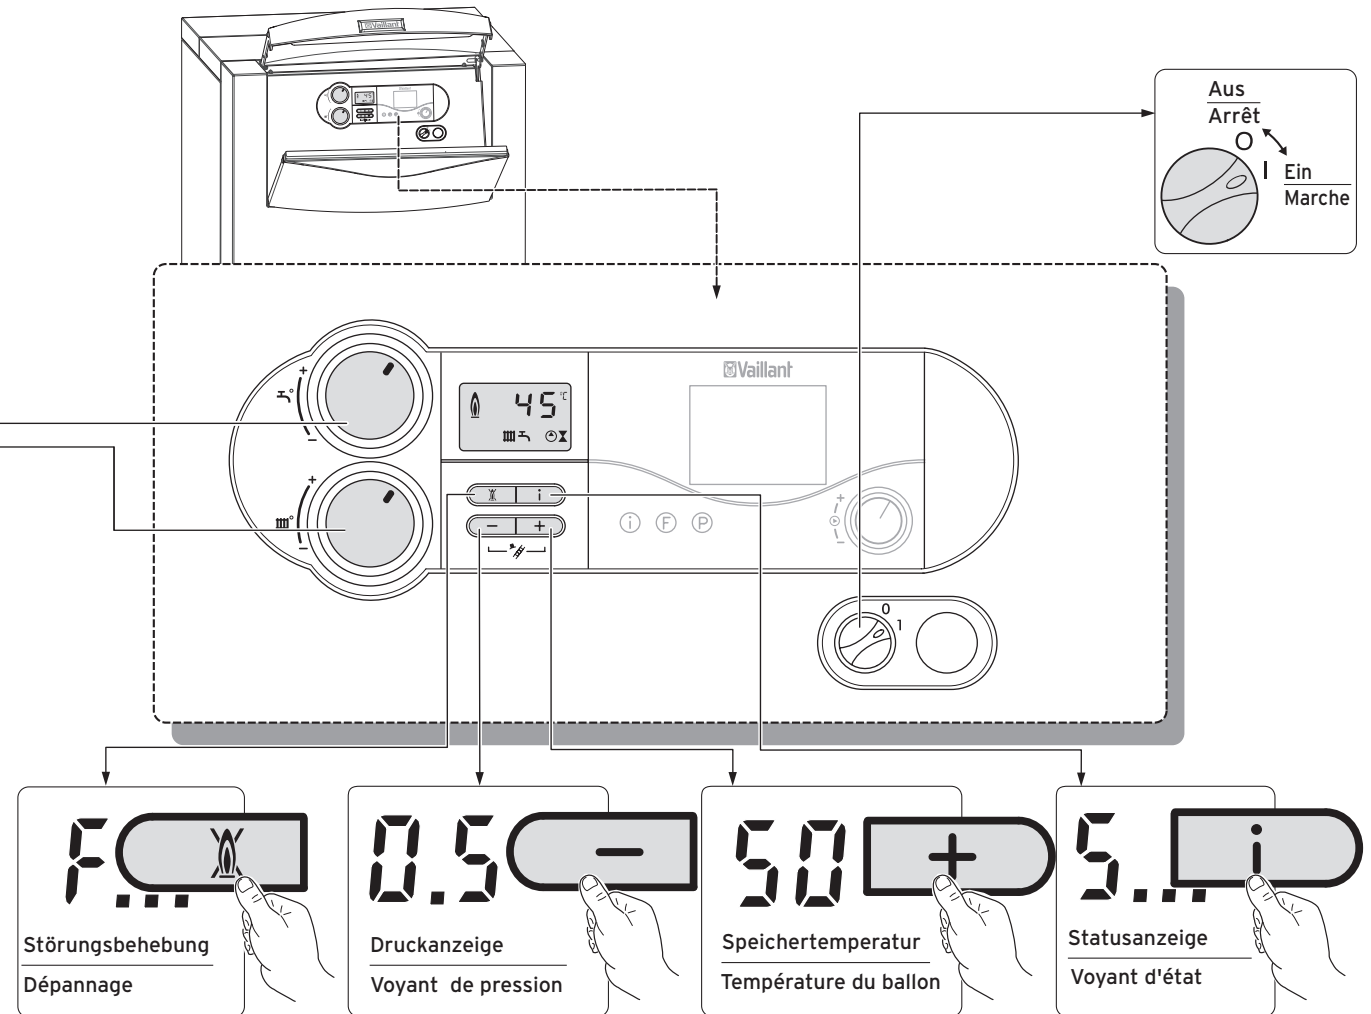

Kurz-Bedienungsanleitung ecoCRAFT exklusiv
Notice d'emploi sommaire ecoCRAFT exclusiv