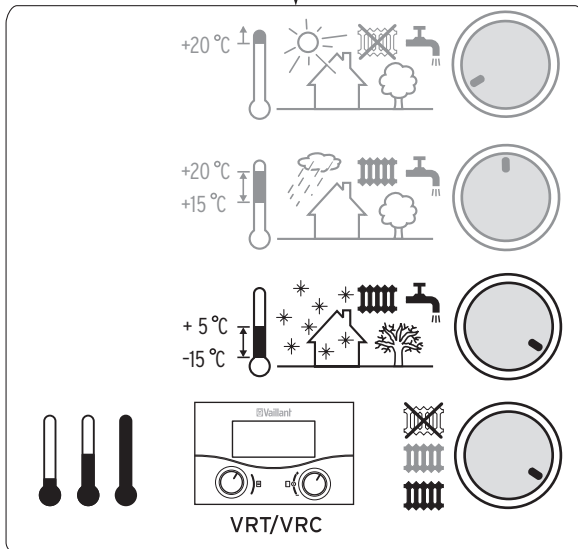

ecoCRAFT exclusiv rövid kezelési útmutatója
ecoCRAFT exclusive için Başlangıç rehberi

HU, TR