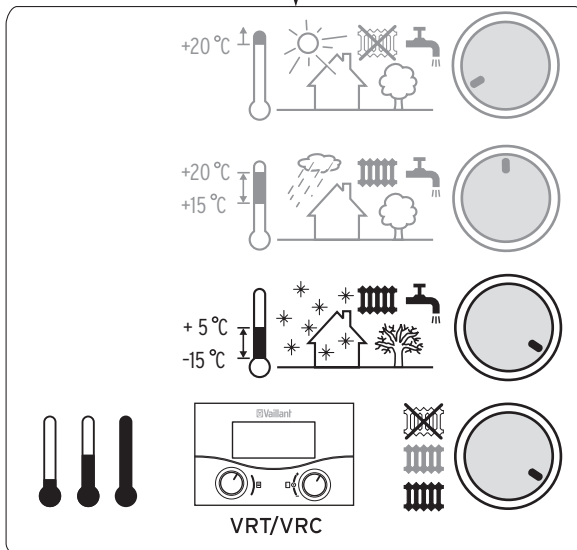

F

Eliminazione dei disturbi
 Eliminación de anomalías
 Eliminação de avarias

0.5 -

Indicazione della pressione
 Indicación de presión
 Indicador da pressão

50 +

Temperatura del boiler
 Temperatura del acumulador
 Temperatura do reservatório