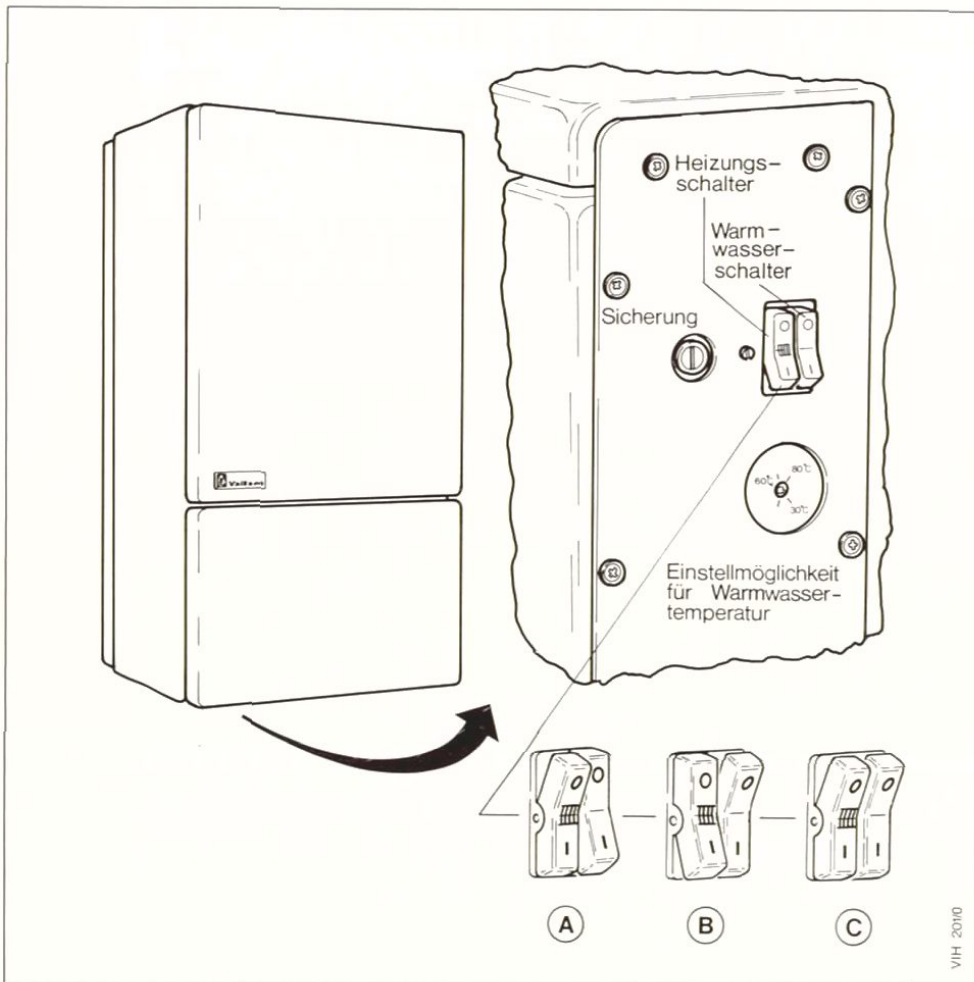

- Betriebsbereitschaft des Heizgerätes prüfen.
(Evtl. das Heizgerät einschalten).
- Speicher-Wassererwärmer VIH 50 durch Einschalten des Warmwasserschalters betriebsbereit machen. Der Schaltkasten ist nach Abklappen oder Abnehmen der Frontplatte zugänglich. Bei der Erstaufheizung oder nach längeren Abschaltphasen steht die volle Speicherleistung erst nach ca. 15 min. zur Verfügung.
- Speicherwassertemperatur einstellen.
Die Speicherwassertemperatur ist werkseitig auf ca. 60 °C eingestellt. Wir empfehlen, diese Einstellung zu belassen (gemäß EnEG, Energie-Einsparungsgesetz). Die Speicherwassertemperatur kann mit Hilfe eines Schraubendrehers an der Schlitzschraube des Speicherwasserthermostaten von 30 °C-80 °C stufenlos eingestellt werden.