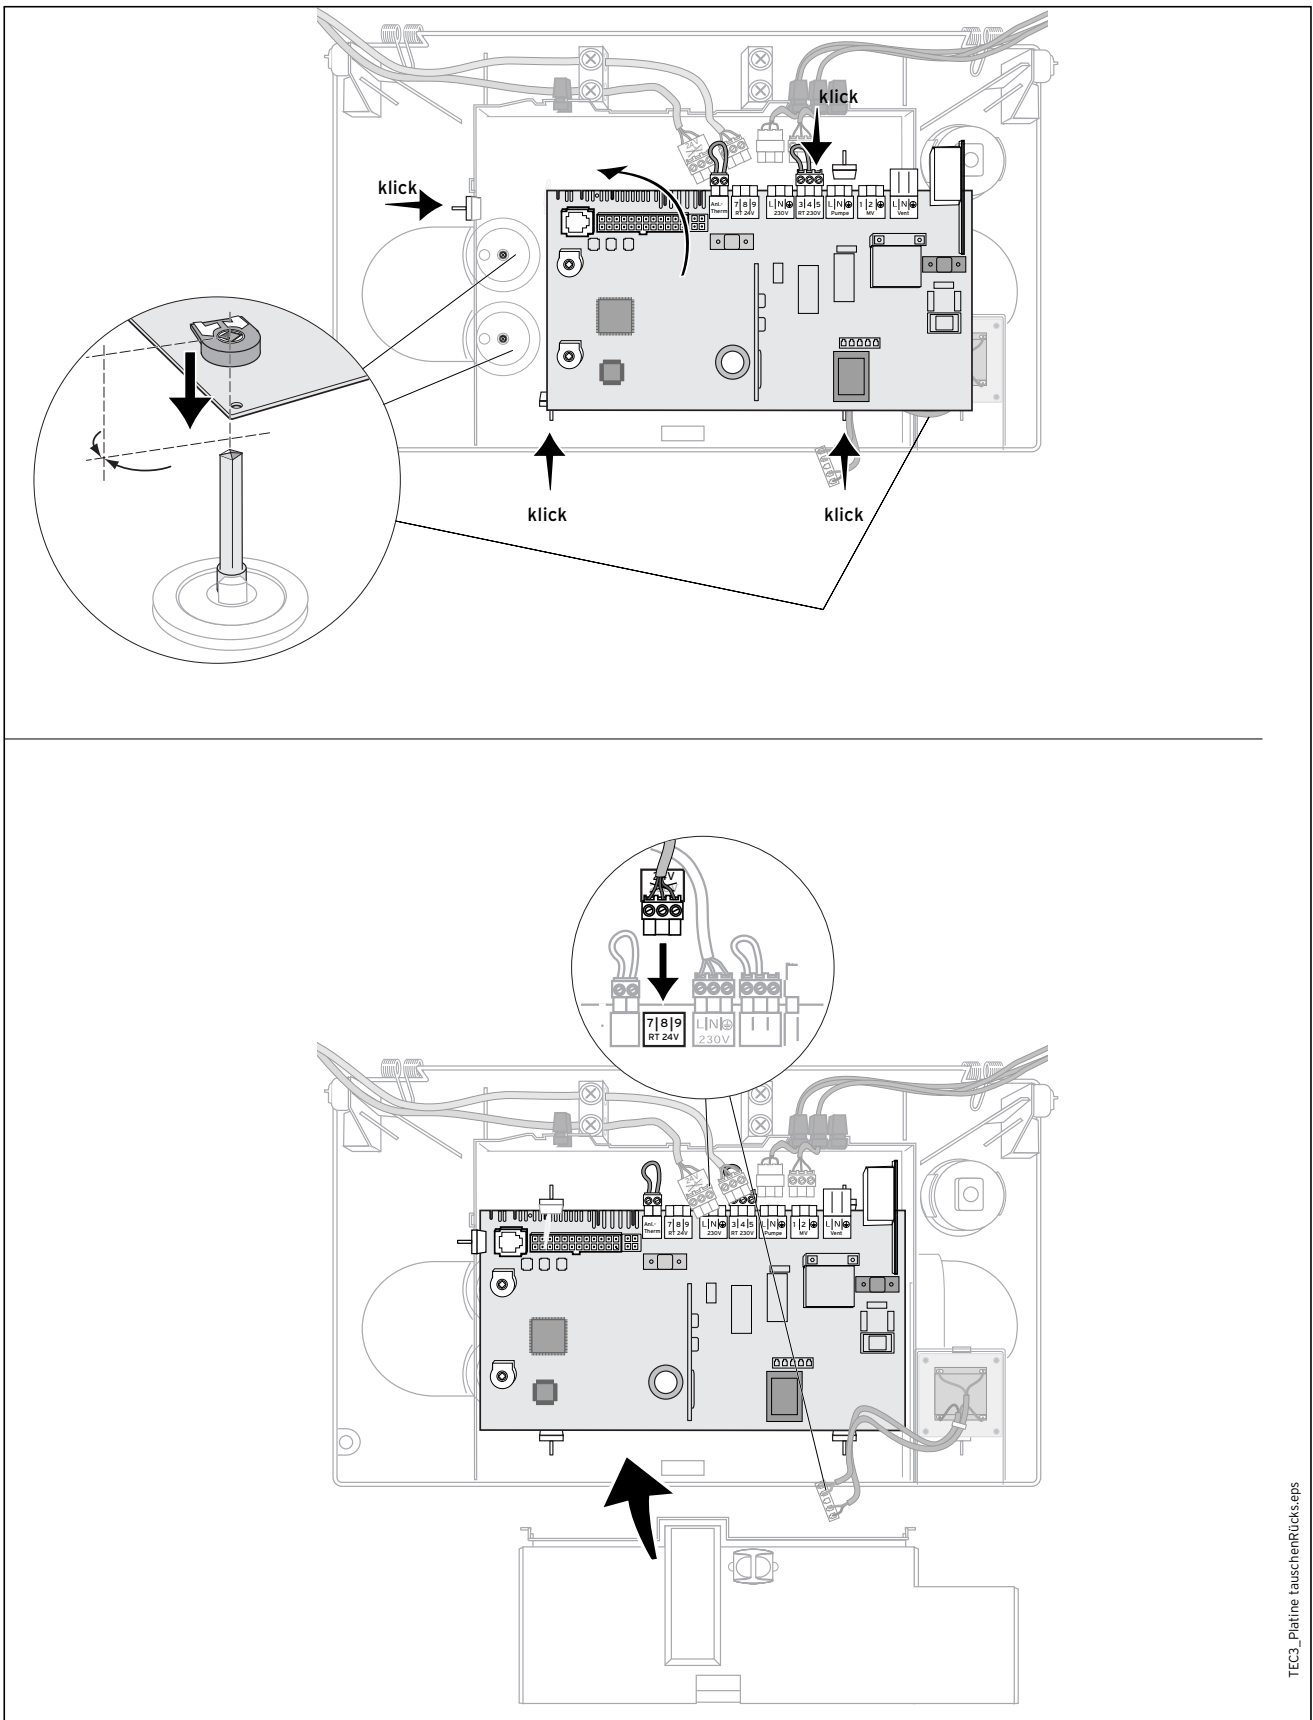

# Montageanleitung

zum Austausch der Leiterplatte

bei atmoTEC, turboTEC, Euro Premium

Abb. 1: Platine ausbauen

**Abb. 2: Platine einbauen**

Vaillant GmbH  
 Berghauser Str. 40 ■ 42859 Remscheid ■ Telefon 0 21 91/ 18-0  
 Telefax 0 21 91/ 18-28 10 ■ www.vaillant.de ■ info@vaillant.de