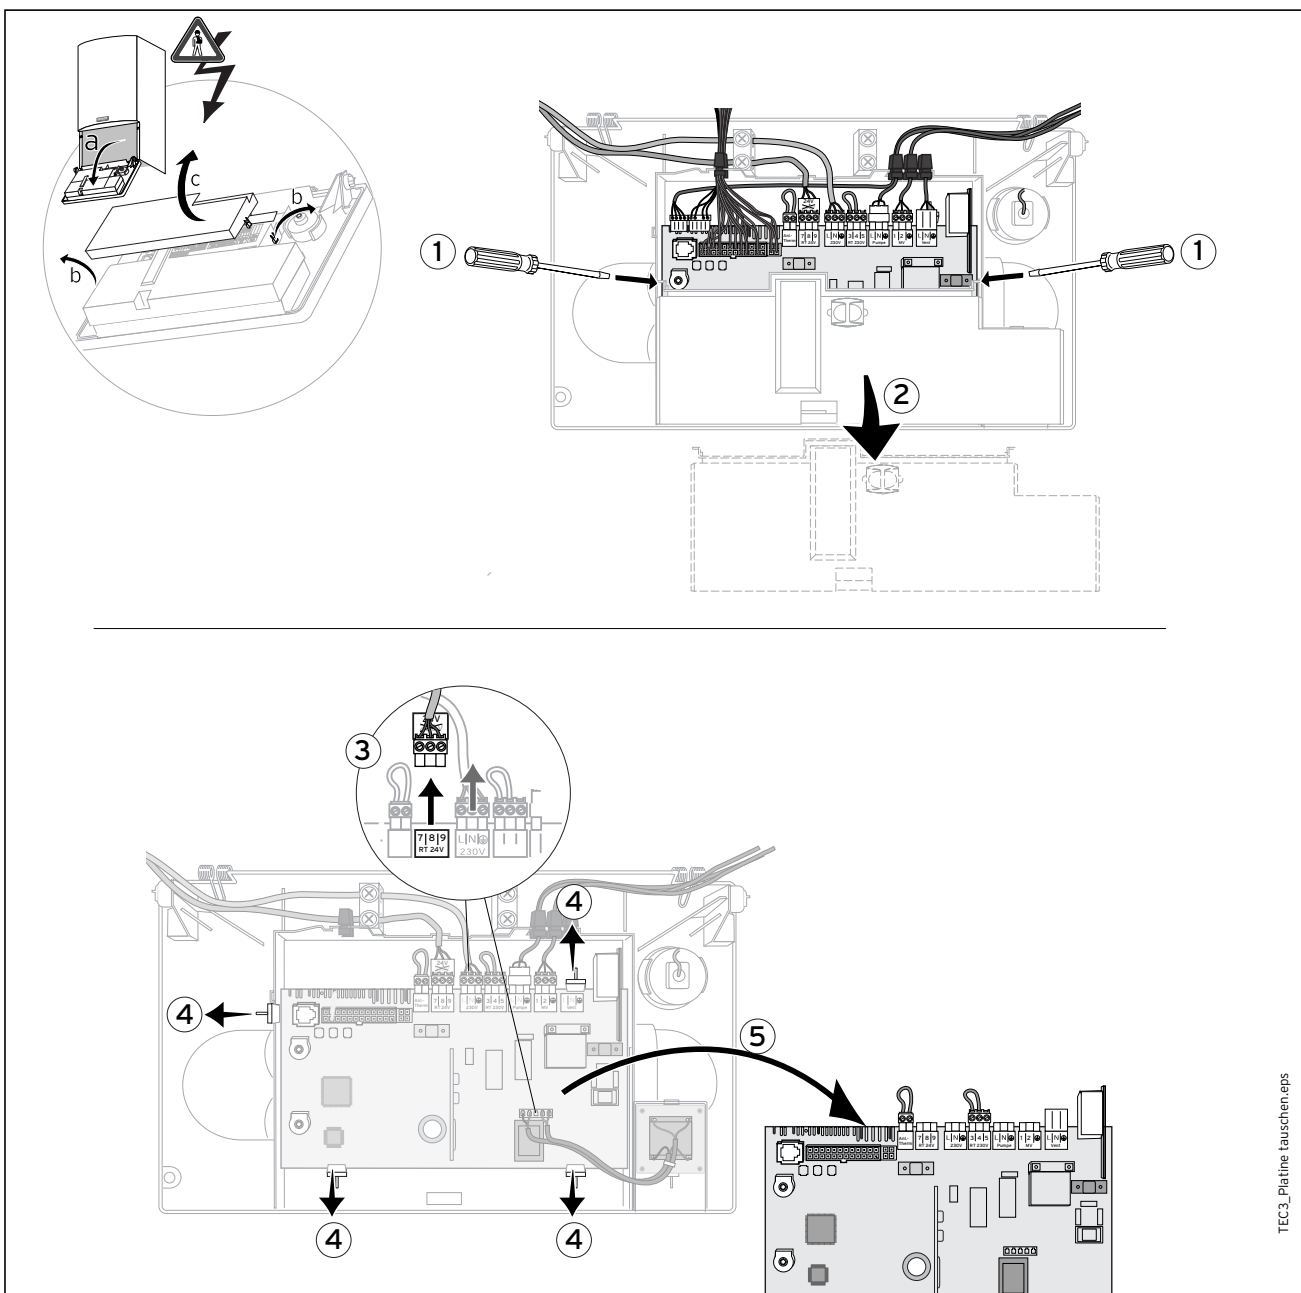

# Montageanleitung

zum Austausch der Leiterplatte

bei atmoTEC, turboTEC, Euro Premium

Abb. 1: Platine ausbauen

**Abb. 2: Platine einbauen**

Vaillant GmbH  
 Berghauser Str. 40 ■ 42859 Remscheid ■ Telefon 0 21 91/ 18-0  
 Telefax 0 21 91/ 18-28 10 ■ www.vaillant.de ■ info@vaillant.de

TEC3\_Platine tauschenRÜcks.eps

**83 45 88 INT 01/2002** Mü Änderungen vorbehalten